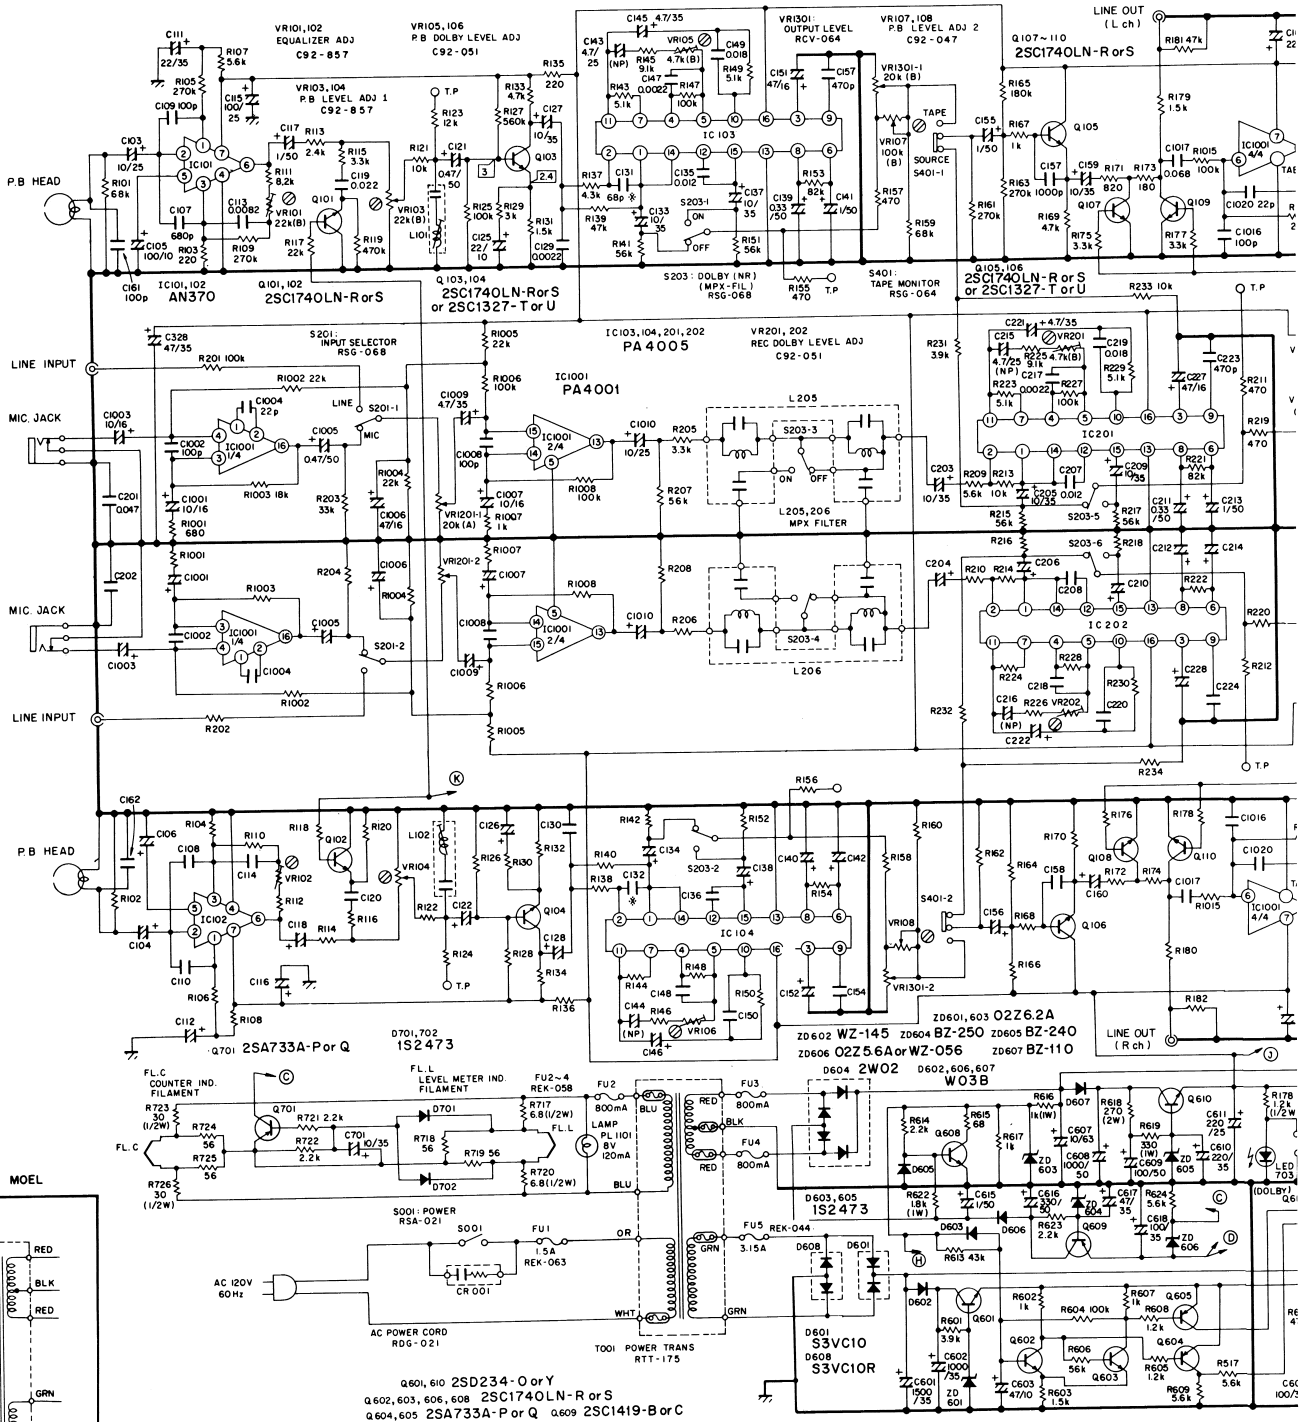

CT-F 950 KC KU

CANADA MOEL

TO01 POWER TRANS
RTT-183 (KC)

Q601, 610 2SD234-O or Y
Q602, 603, 606, 608 2SC1740LN-R or S
Q604, 605 2SA733A-P or Q Q609 2SC1419-B or C

R or S
2SC1419-B or C