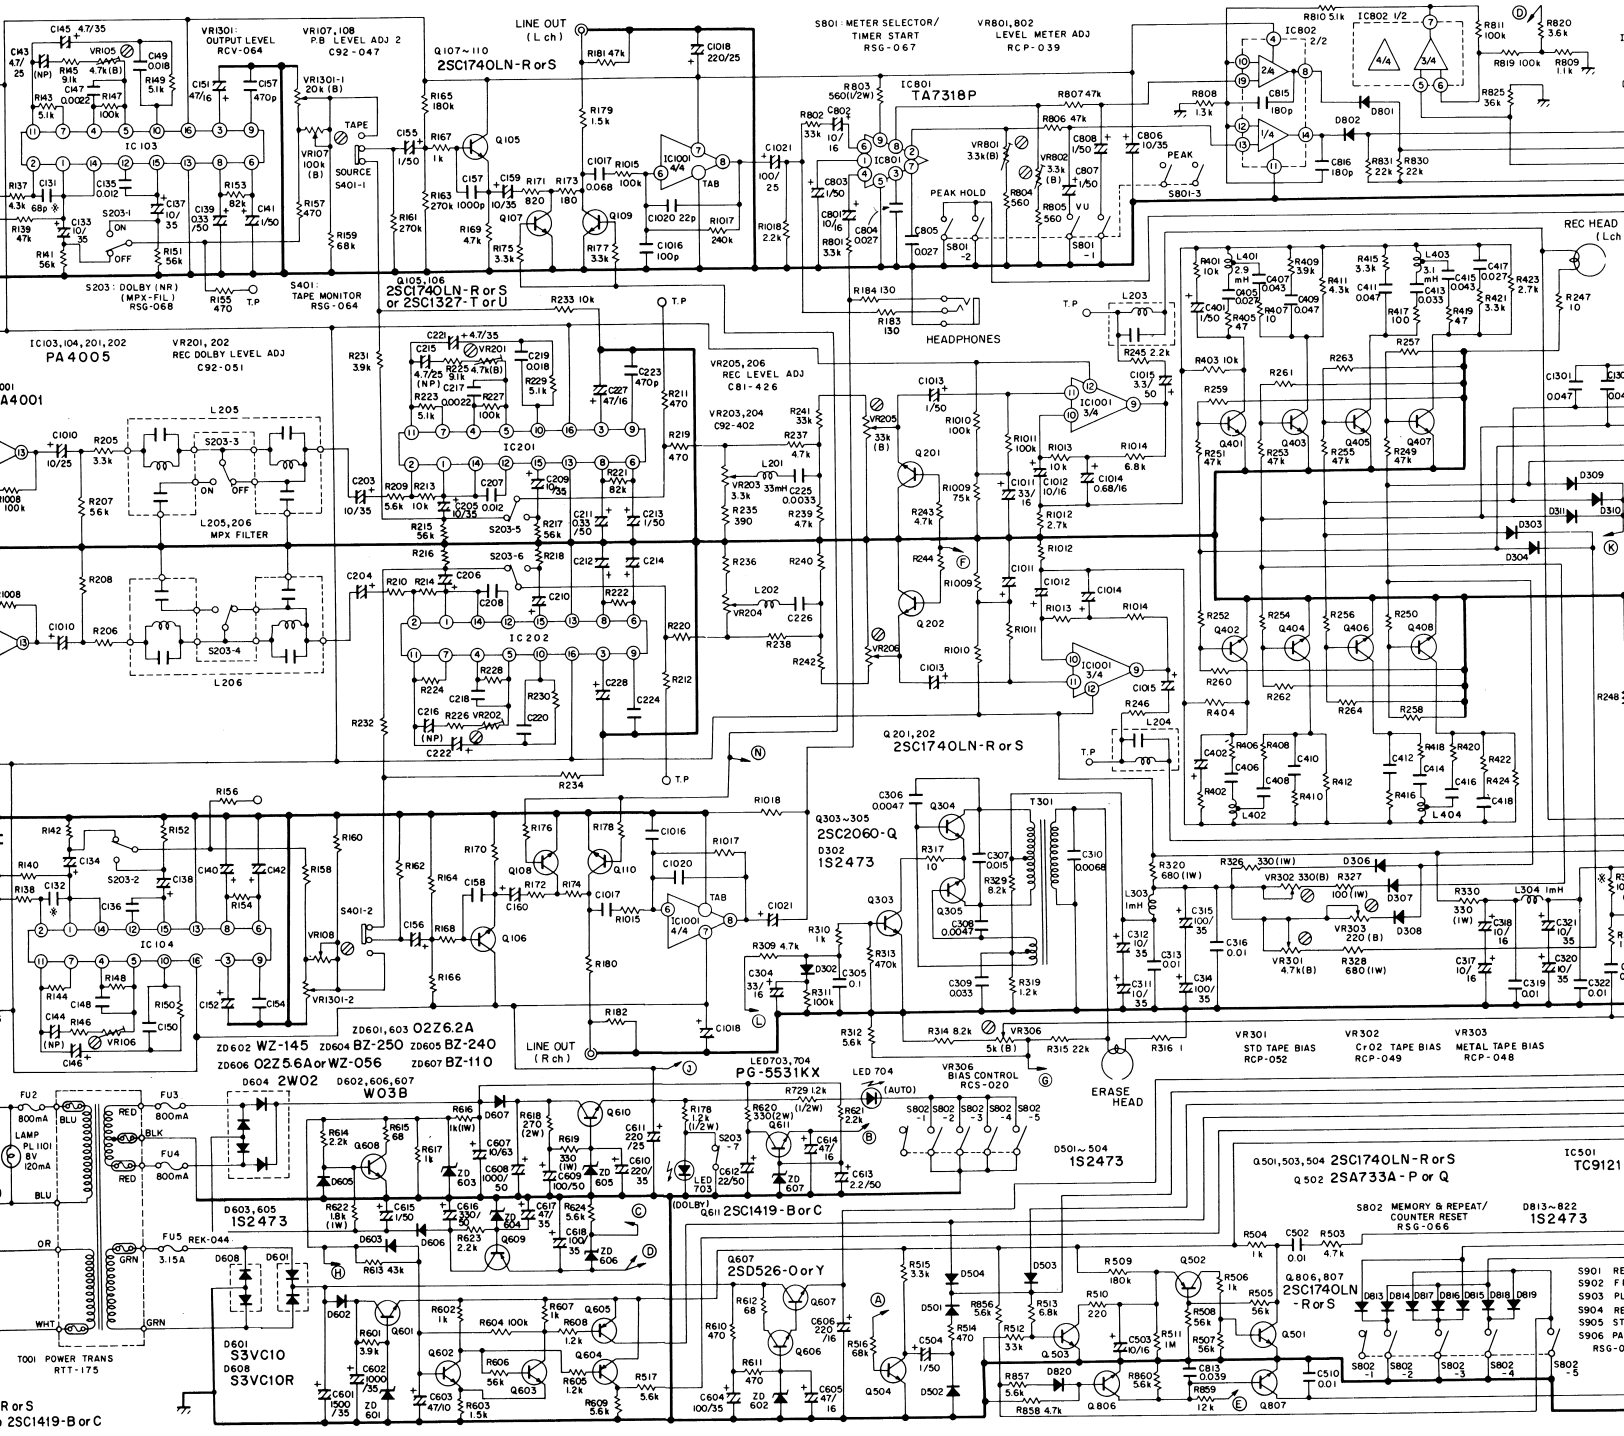

CT-F 950 KC KU

CANADA MOEL

TO01 POWER TRANS
RTT-183 (KC)

Q601, 610 2SD234-O or Y
Q602, 603, 606, 608 2SC1740LN-R or S
Q604, 605 2SA733A-P or Q Q609 2SC1419-B or C

R or S
2SC1419-B or C