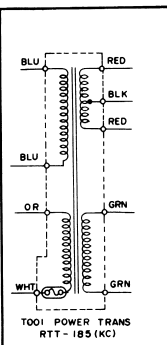

CT-F 950 KC KU

CANADA MOEL

TO01 POWER TRANS
RTT-183 (KC)

Q601, 610 2SD234-O or Y
Q602, 603, 606, 608 2SC1740LN-R or S
Q604, 605 2SA733A-P or Q Q609 2SC1419-B or C

R or S
2SC1419-B or C