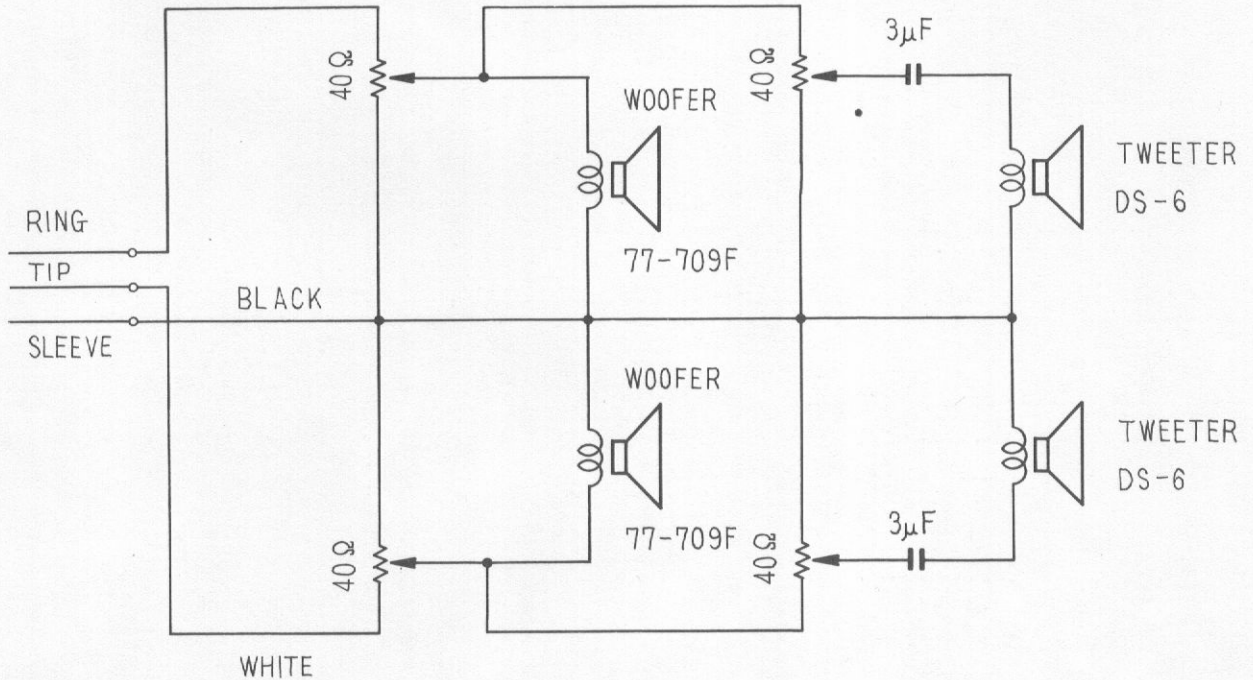

SE - 50

RIGHT CHANNEL

RED

RING

TIP

SLEEVE

BLACK

WHITE