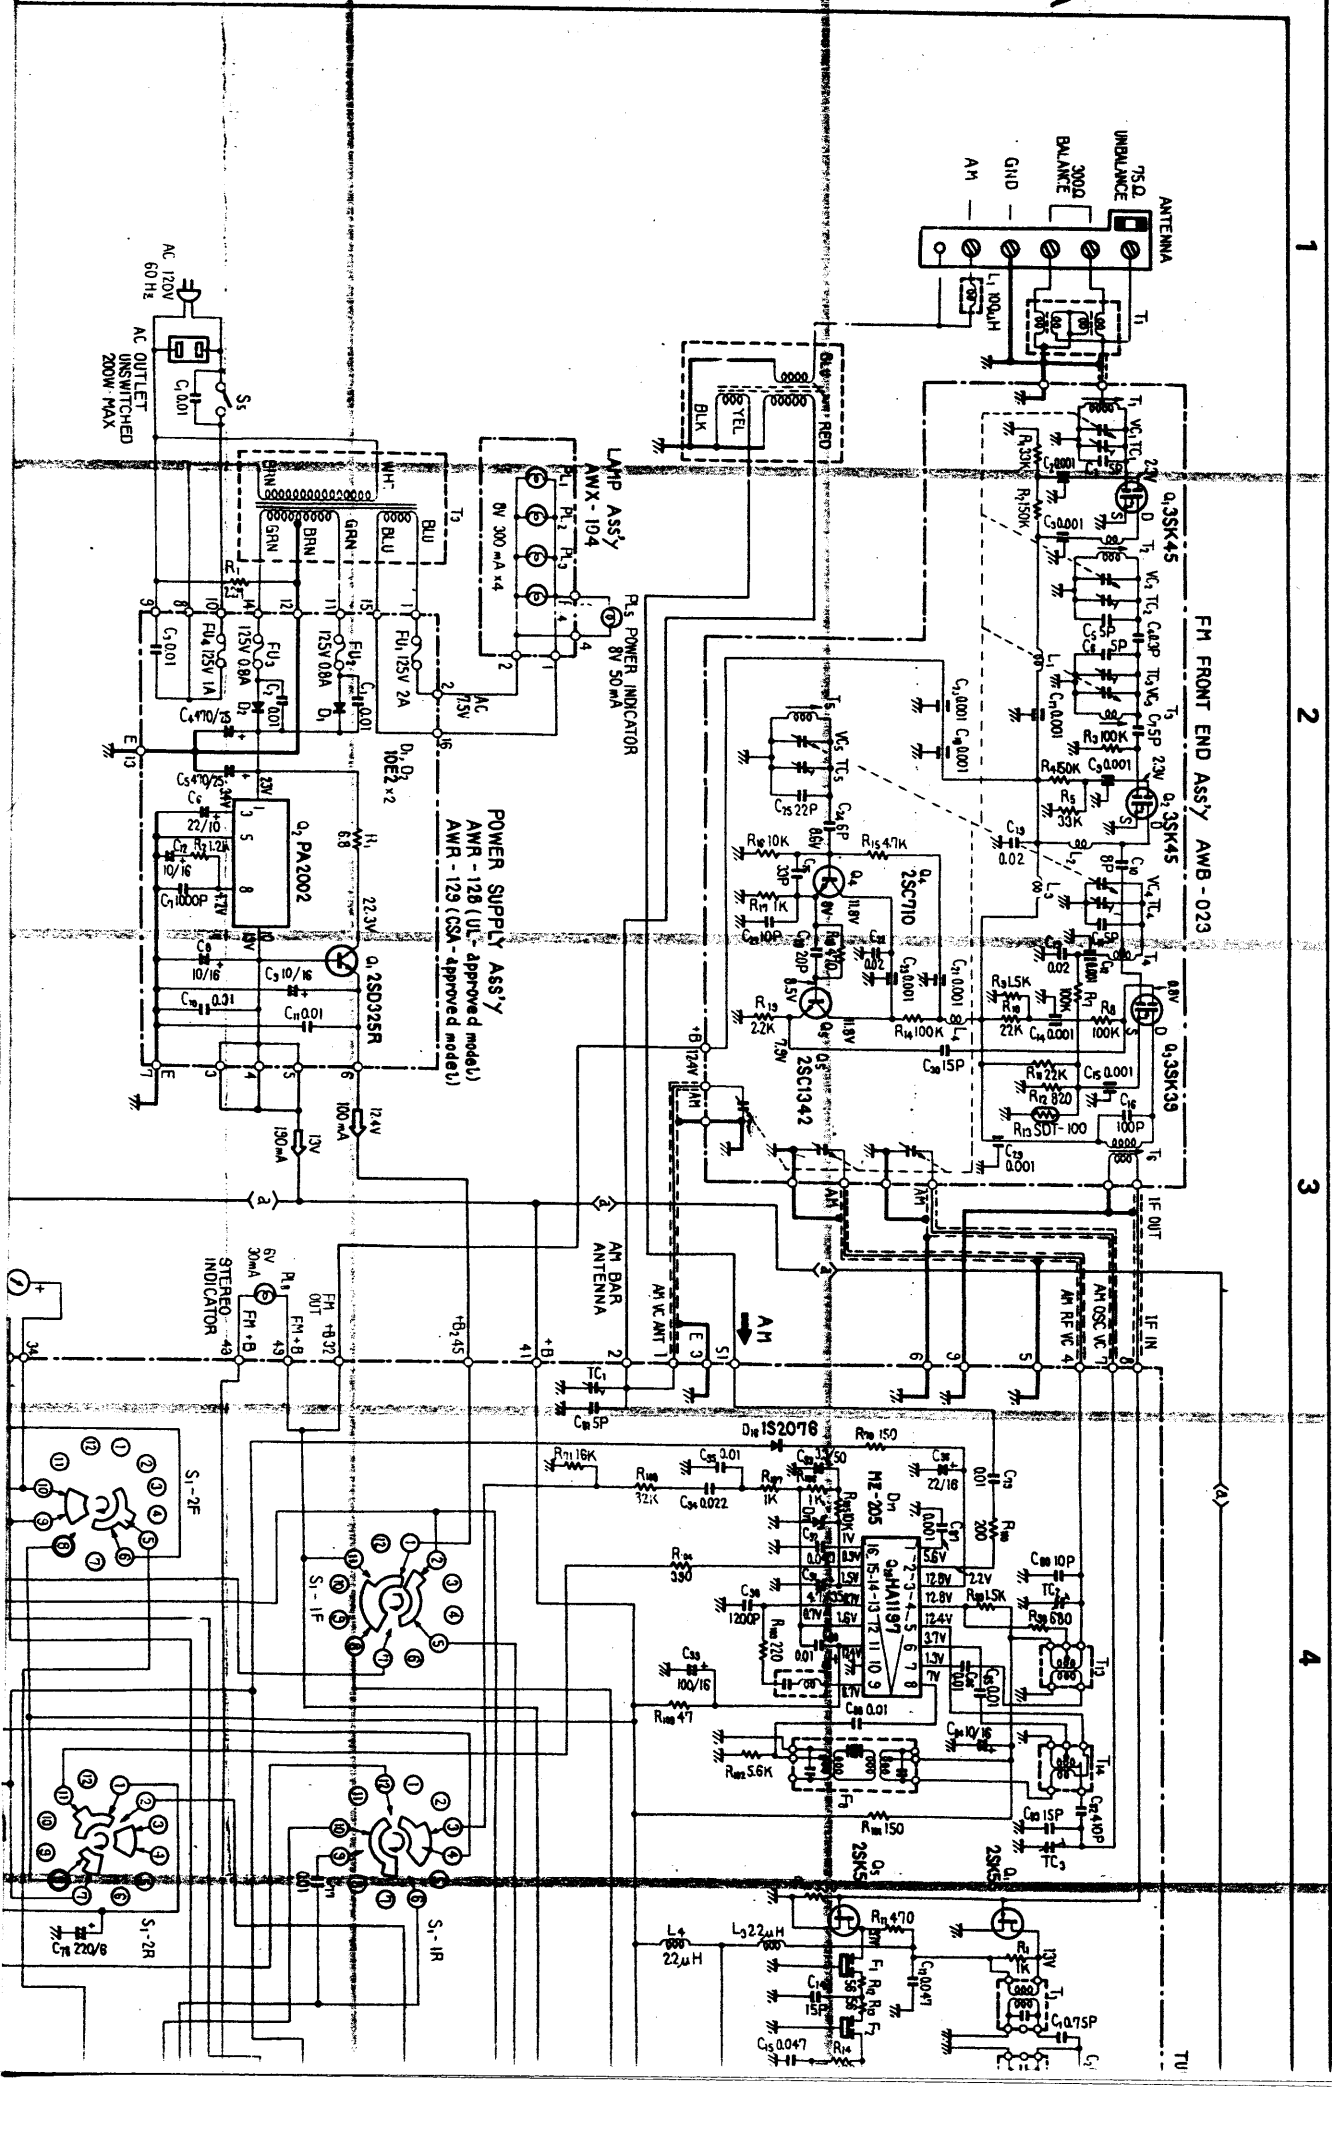

# TX-9500II

KC KU

5

6

7

8

TUNER ASS'Y AWE-070

IF TP

(A)

A

B

C

5

6

7

8